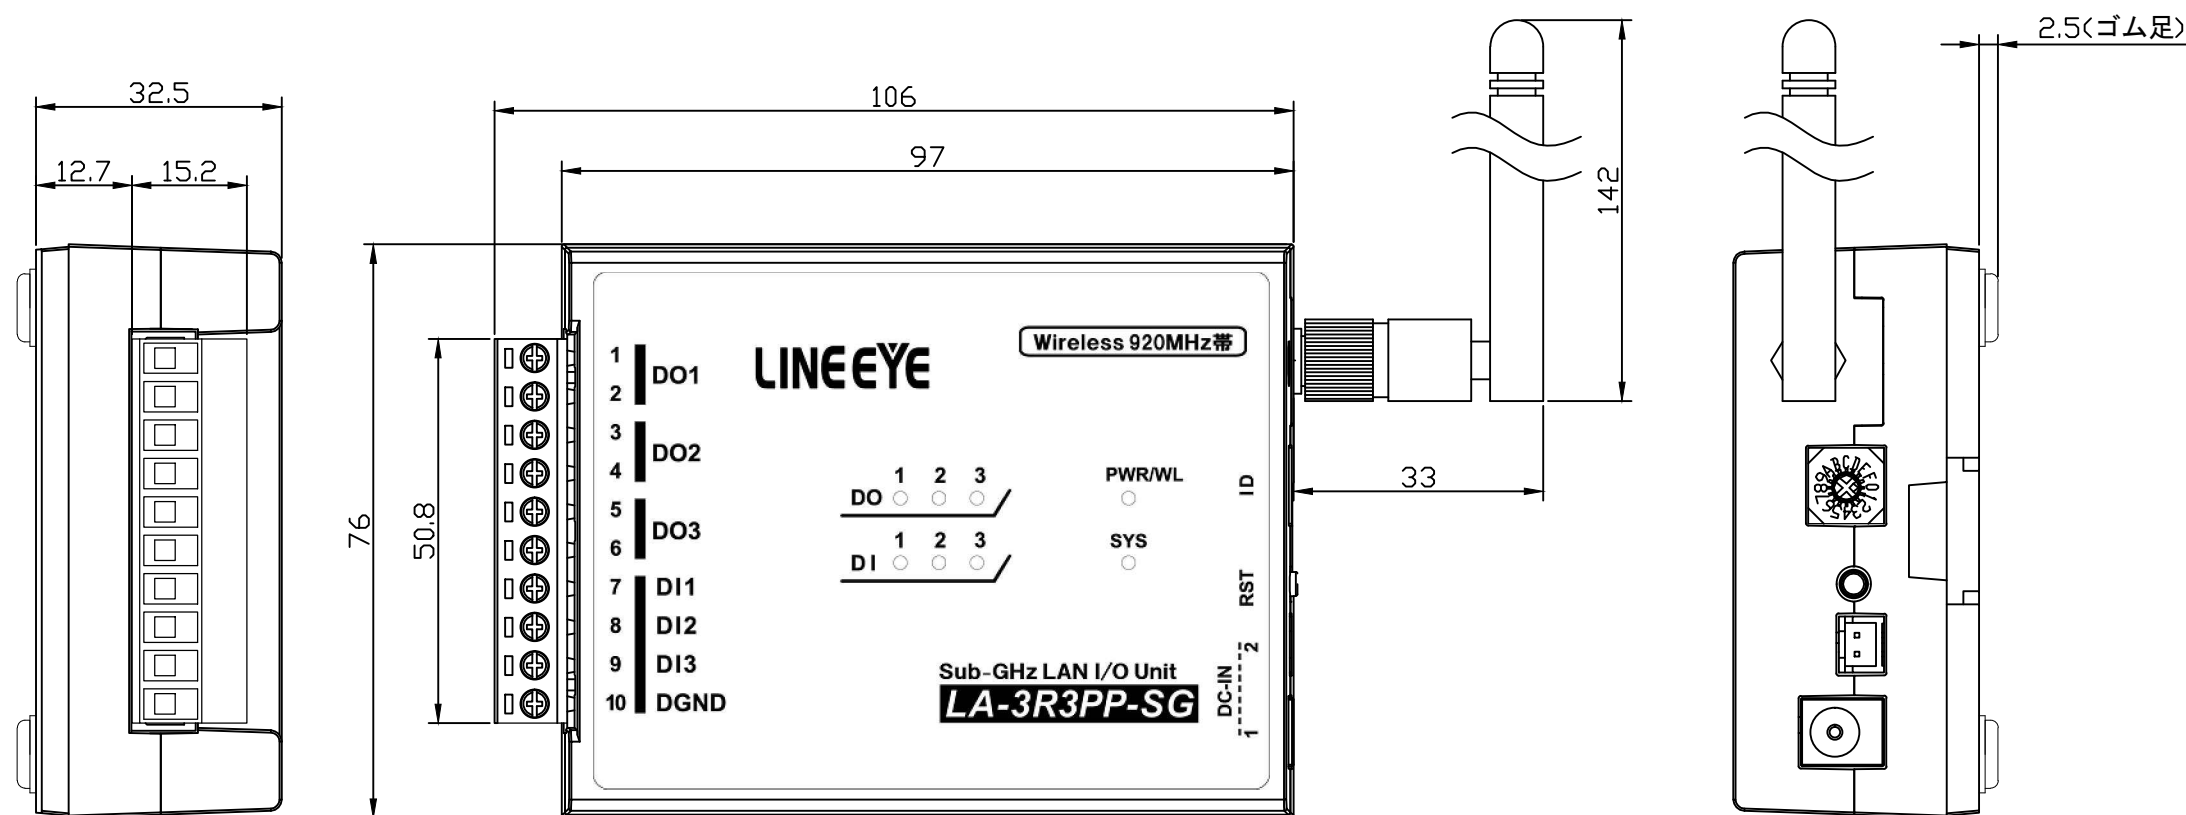

920MHz無線IOユニット
LAN IO-SGシリーズ

株式会社ラインアイ
単位 : mm

※ 本図はLA-3R3PP-SGですが、
外形は全LANIO-SGシリーズ共通です。