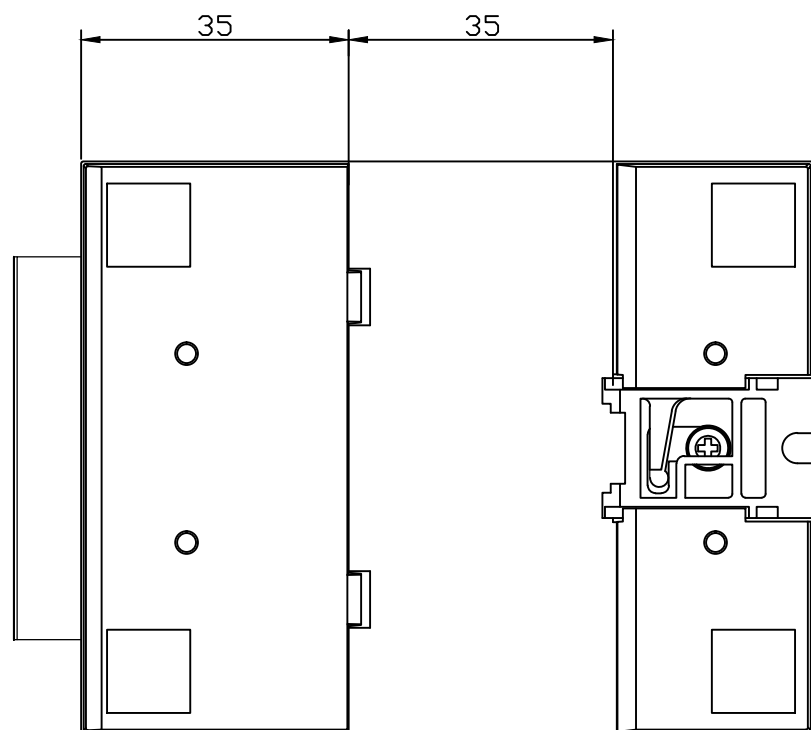

920MHz無線IOユニット
LAN IO-SGシリーズ

株式会社ラインアイ
単位 : mm

※ 本図はLA-3R3PP-SGですが、
外形は全LANIO-SGシリーズ共通です。