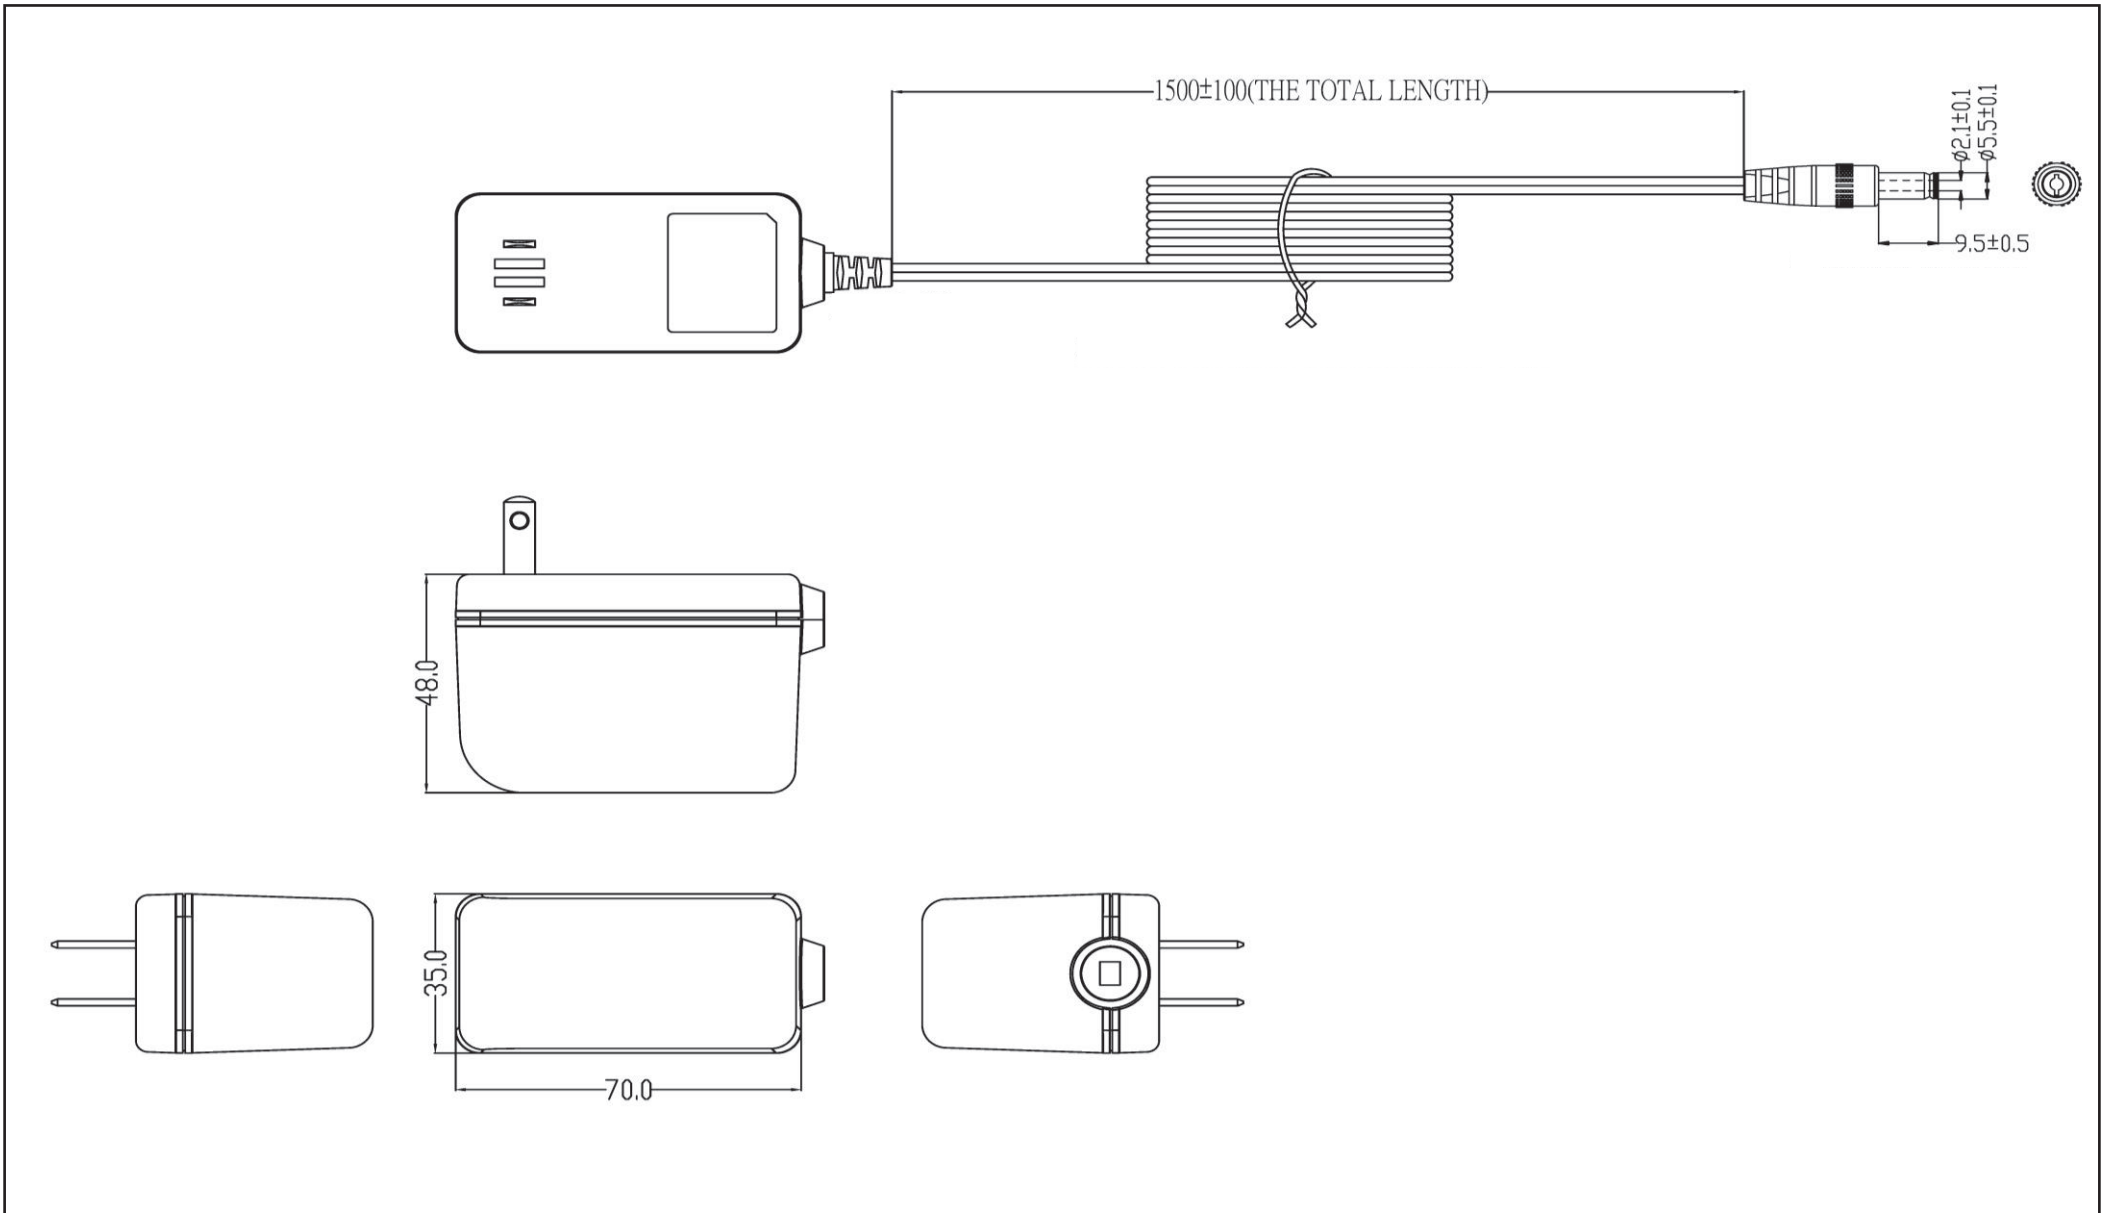

ワイド入力ACアダプタ (広温度範囲用) 外形図  
型番 : SUL318-0920

株式会社ラインアイ

LINEEYE