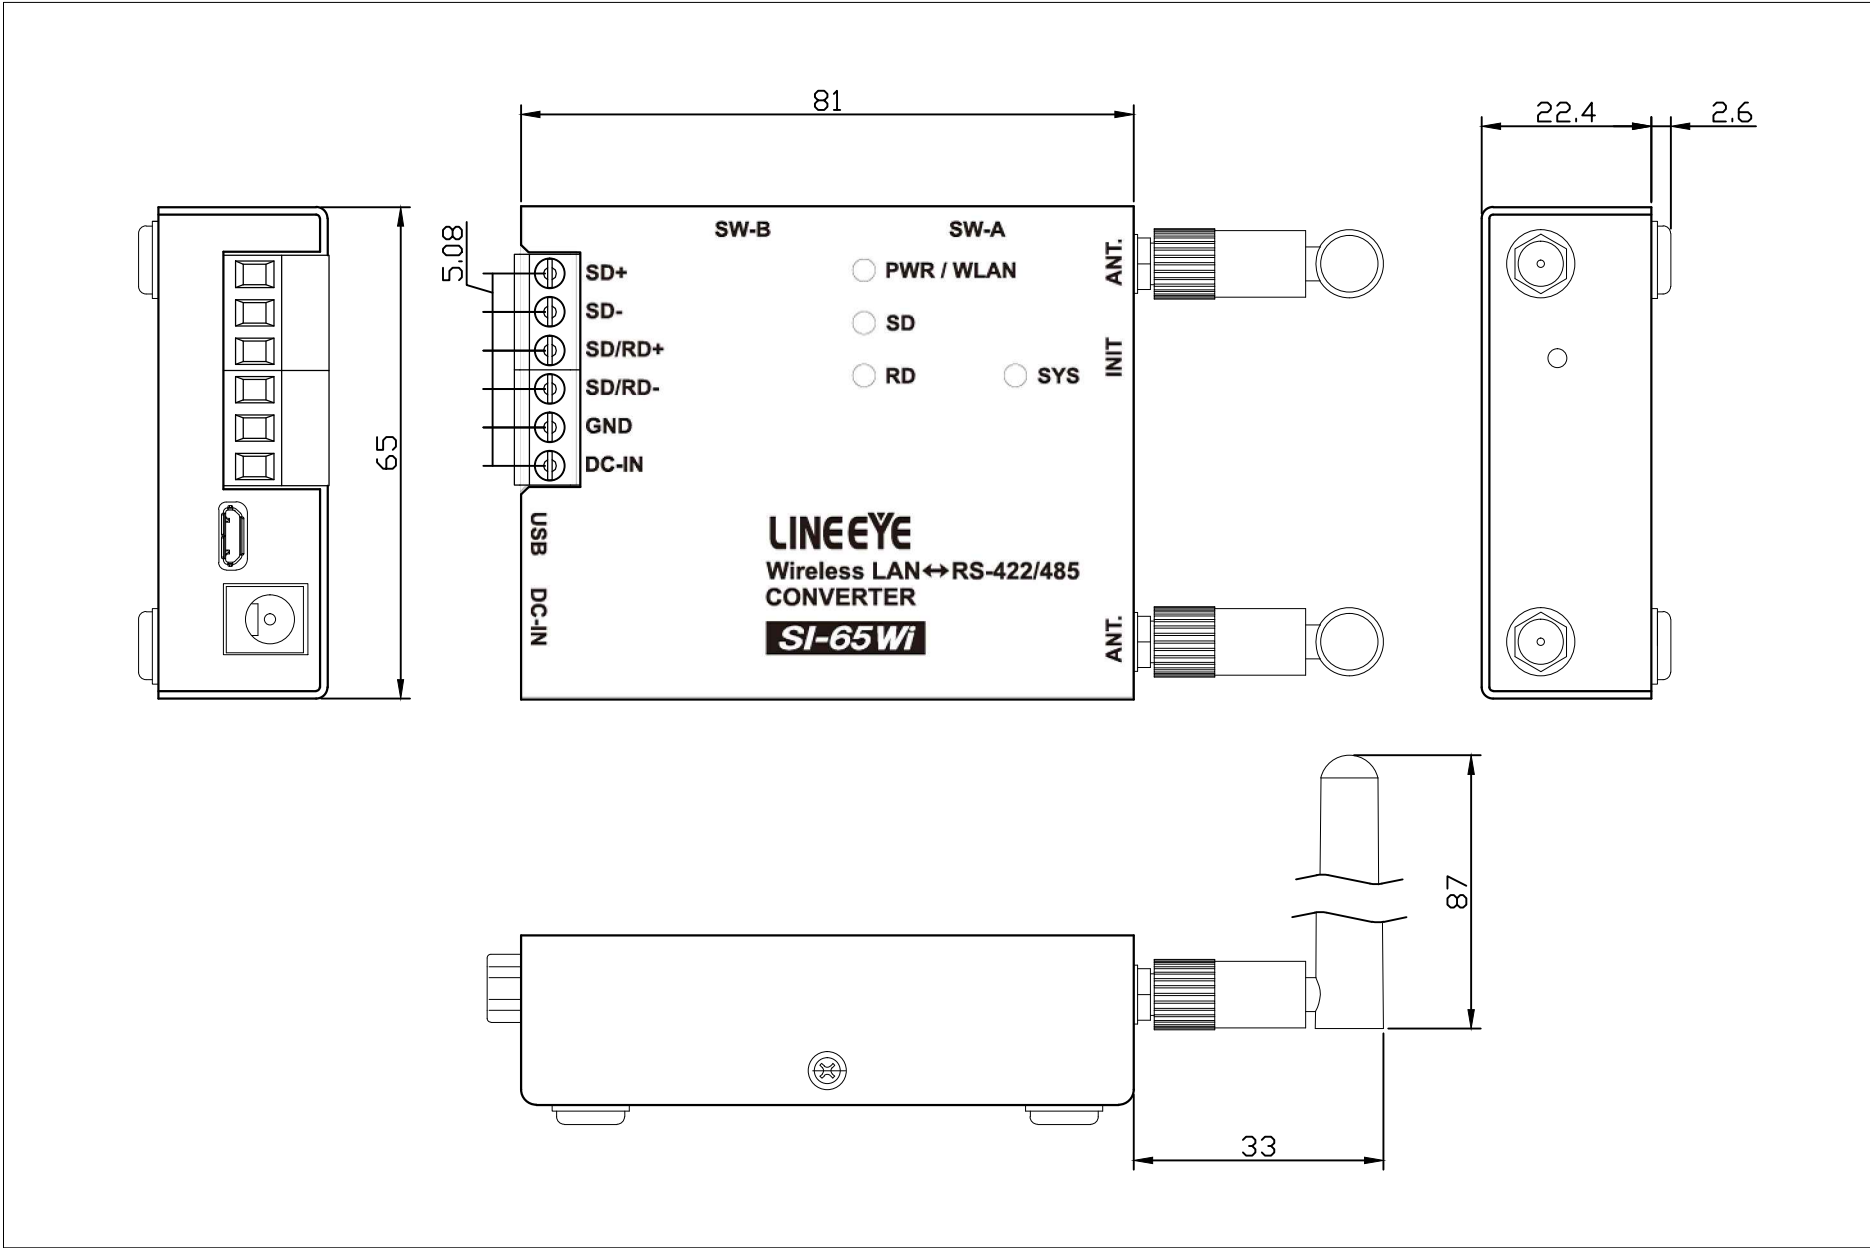

LAN /RS-422/485 インターフェイスコンバータ
型番: SI-65Wi

株式会社ラインアイ
単位: mm

※左右側面図はアンテナ未装着